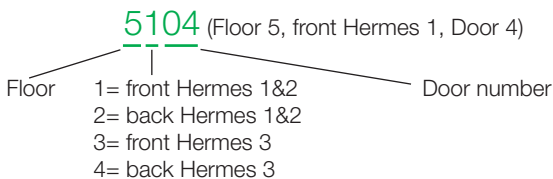

CLASSROOMNUMBERS